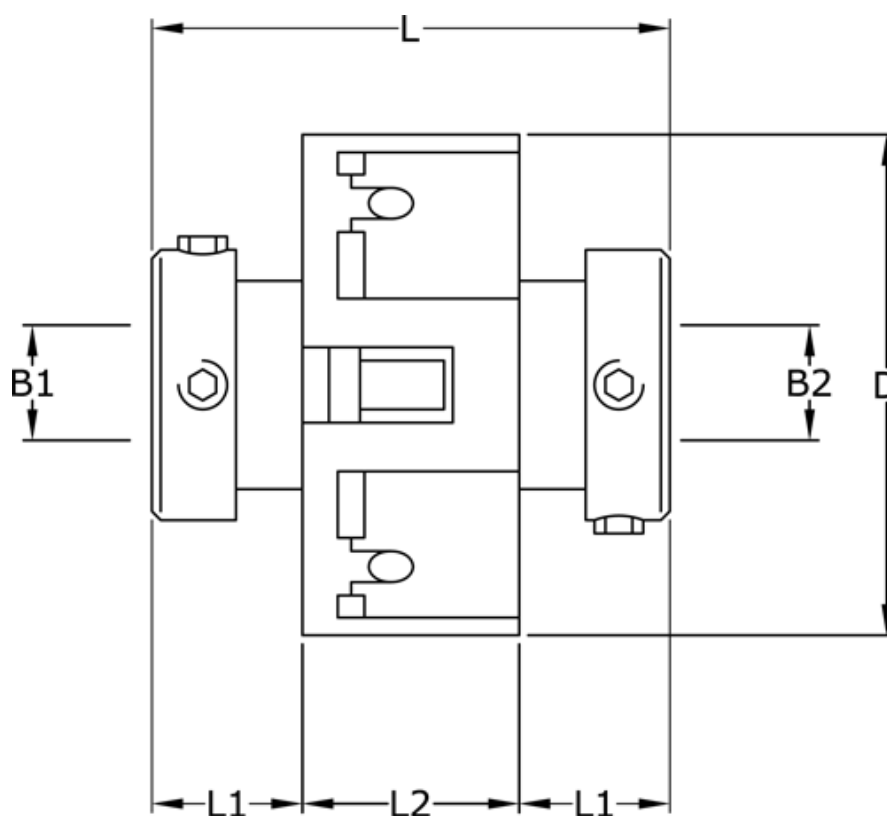

Varenummer: 3322203703842
Beskrivelse: Uni-Lat kobling str. 203.70.38.42
med pinolskrue, boring 14/16 mm

Mål

B1	= 14
B2	= 16
D	= 70
L	= 74.0
L1	= 28.5
L2	= 17.0
Skrue	= M6